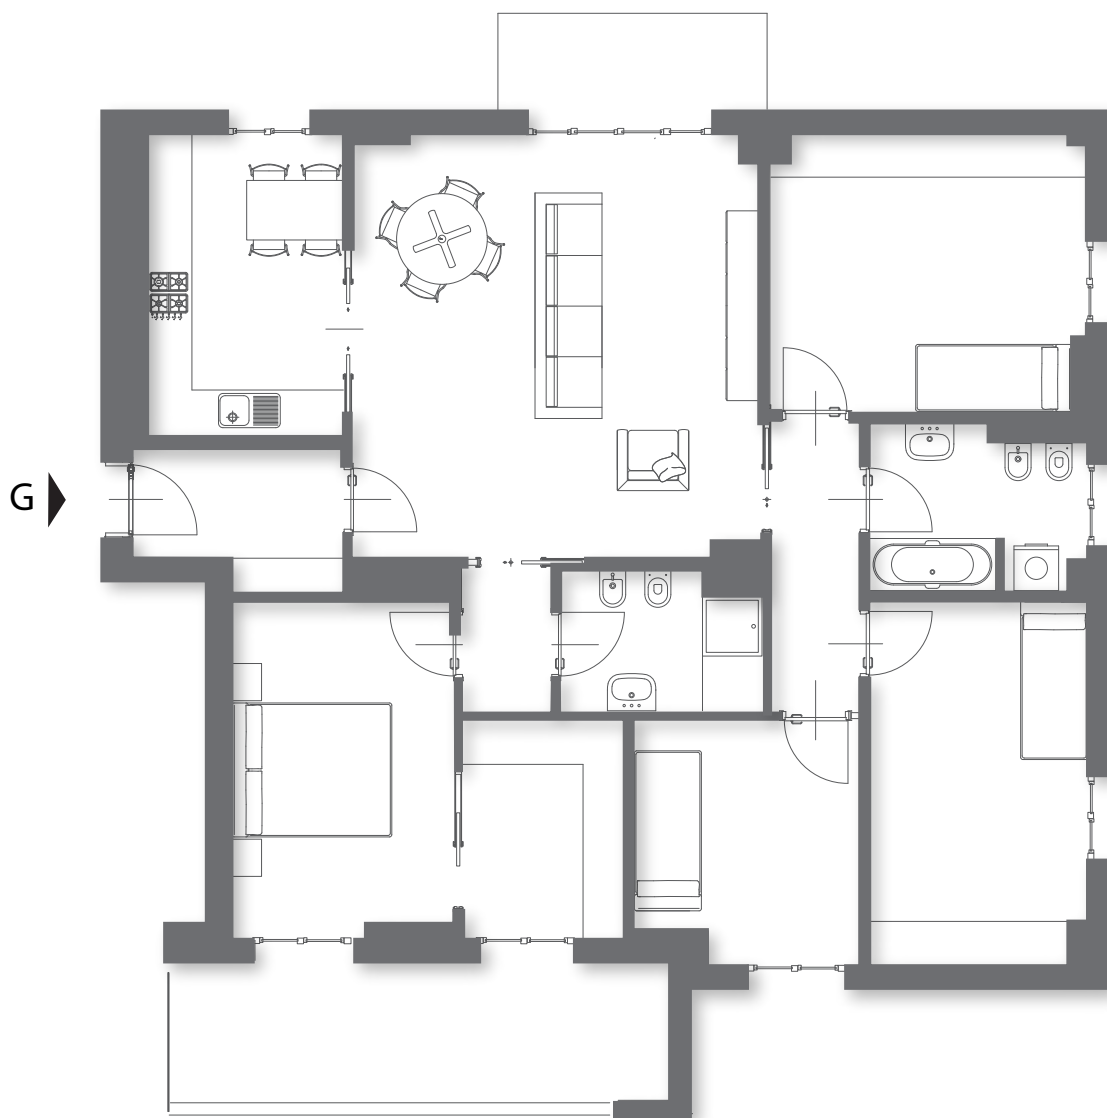

# Piani 4.5.6

Appartamento **G**

(Scheda a carattere informativo. Non costituisce elemento contrattuale)

scala 1:100

Residenza Castelvetto

I M M O B I L I D I P R E G I O

ernestomeda

CONTRACT DIVISION

Losanna 20

La bellezza di una cucina Ernestomeda  
non è un privilegio.

LA CUCINA DI CAPITOLATO  
mod. Emetrica

TIPO G

Finitura laccato opaco su ante, gole e zoccoli  
Piano sp. 3 cm e alzata H 30 cm in quarzo F1  
Faretti sotto-pensile con LED light  
Miscelatore **GESSI** cromato  
Lavello **FRANKE** inox on-top  
Kit Elettrodomestici **REX Electrolux**

La bellezza di una cucina Ernestomeda non è un privilegio.

LA CUCINA DI CAPITOLATO  
mod. Emetrica

TIPO L

Finitura laccato opaco su ante, gole e zoccoli  
Piano sp. 3 cm e alzata H 30 cm in quarzo F1  
Faretti sotto-pensile con LED light  
Miscelatore **GESI** cromato  
Lavello **FRANKE** inox on-top  
Kit Elettrodomestici **REX Electrolux**