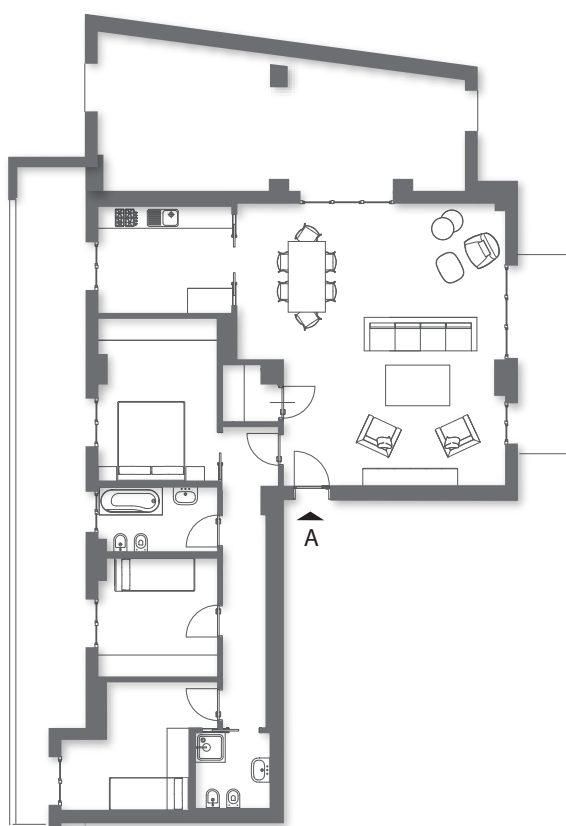

Piano 7

Appartamento A

(Scheda a carattere informativo. Non costituisce elemento contrattuale)

scala 1:200

Residenza Casteluetro

I M M O B I L I D I P R E G I O

ernestomeda

CONTRACT DIVISION

Losanna 20

La bellezza di una cucina Ernestomeda
non è un privilegio.

LA CUCINA DI CAPITOLATO
mod. Emetrica

TIPO N

Finitura laccato opaco su ante, gole e zoccoli
Piano sp. 3 cm e alzata H 30 cm in quarzo F1
Faretti sotto-pensile con LED light
Miscelatore **GESI** cromato
Lavello **FRANKE** inox on-top
Kit Elettrodomestici **REX Electrolux**

APPARTAMENTO

7A