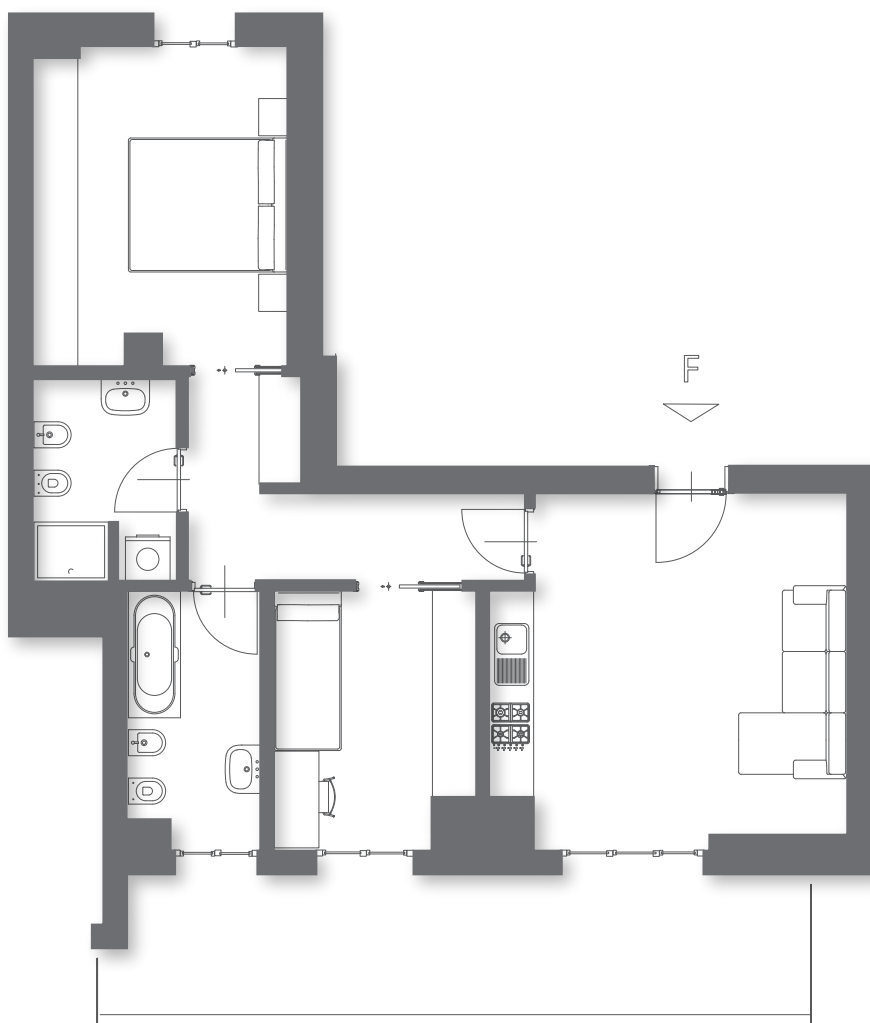

Piani 4.5.6

Appartamento **F**

(Scheda a carattere informativo. Non costituisce elemento contrattuale)

scala 1:100

Residenza Castelvetro

I M M O B I L I D I P R E G I O

ernestomeda

CONTRACT DIVISION

Losanna 20

La bellezza di una cucina Ernestomeda
non è un privilegio.

LA CUCINA DI CAPITOLATO
mod. Emetrica

TIPO P

Finitura laccato opaco su ante, gole e zoccoli
Piano sp. 3 cm e alzata H 30 cm in quarzo F1
Faretti sotto-pensile con LED light
Miscelatore **GESI** cromato
Lavello **FRANKE** inox on-top
Kit Elettrodomestici **REX Electrolux**